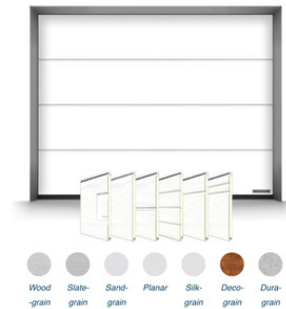

# Restposten Garagentor

## Sektionaltor

M-Sicke  
2750x2125

### LPU 42

Das doppelwandige LPU 42  
Garagen-Sektionaltor bietet mit  
seinen 42 mm starken  
Lamellen eine sehr gute Isolation.

Farbe: Silkgrain

Diese Oberfläche erhalten Sie in

**Verkehrsweiß RAL 9016**, in

**15 Vorzugsfarben** oder in

**RAL nach Wahl.**